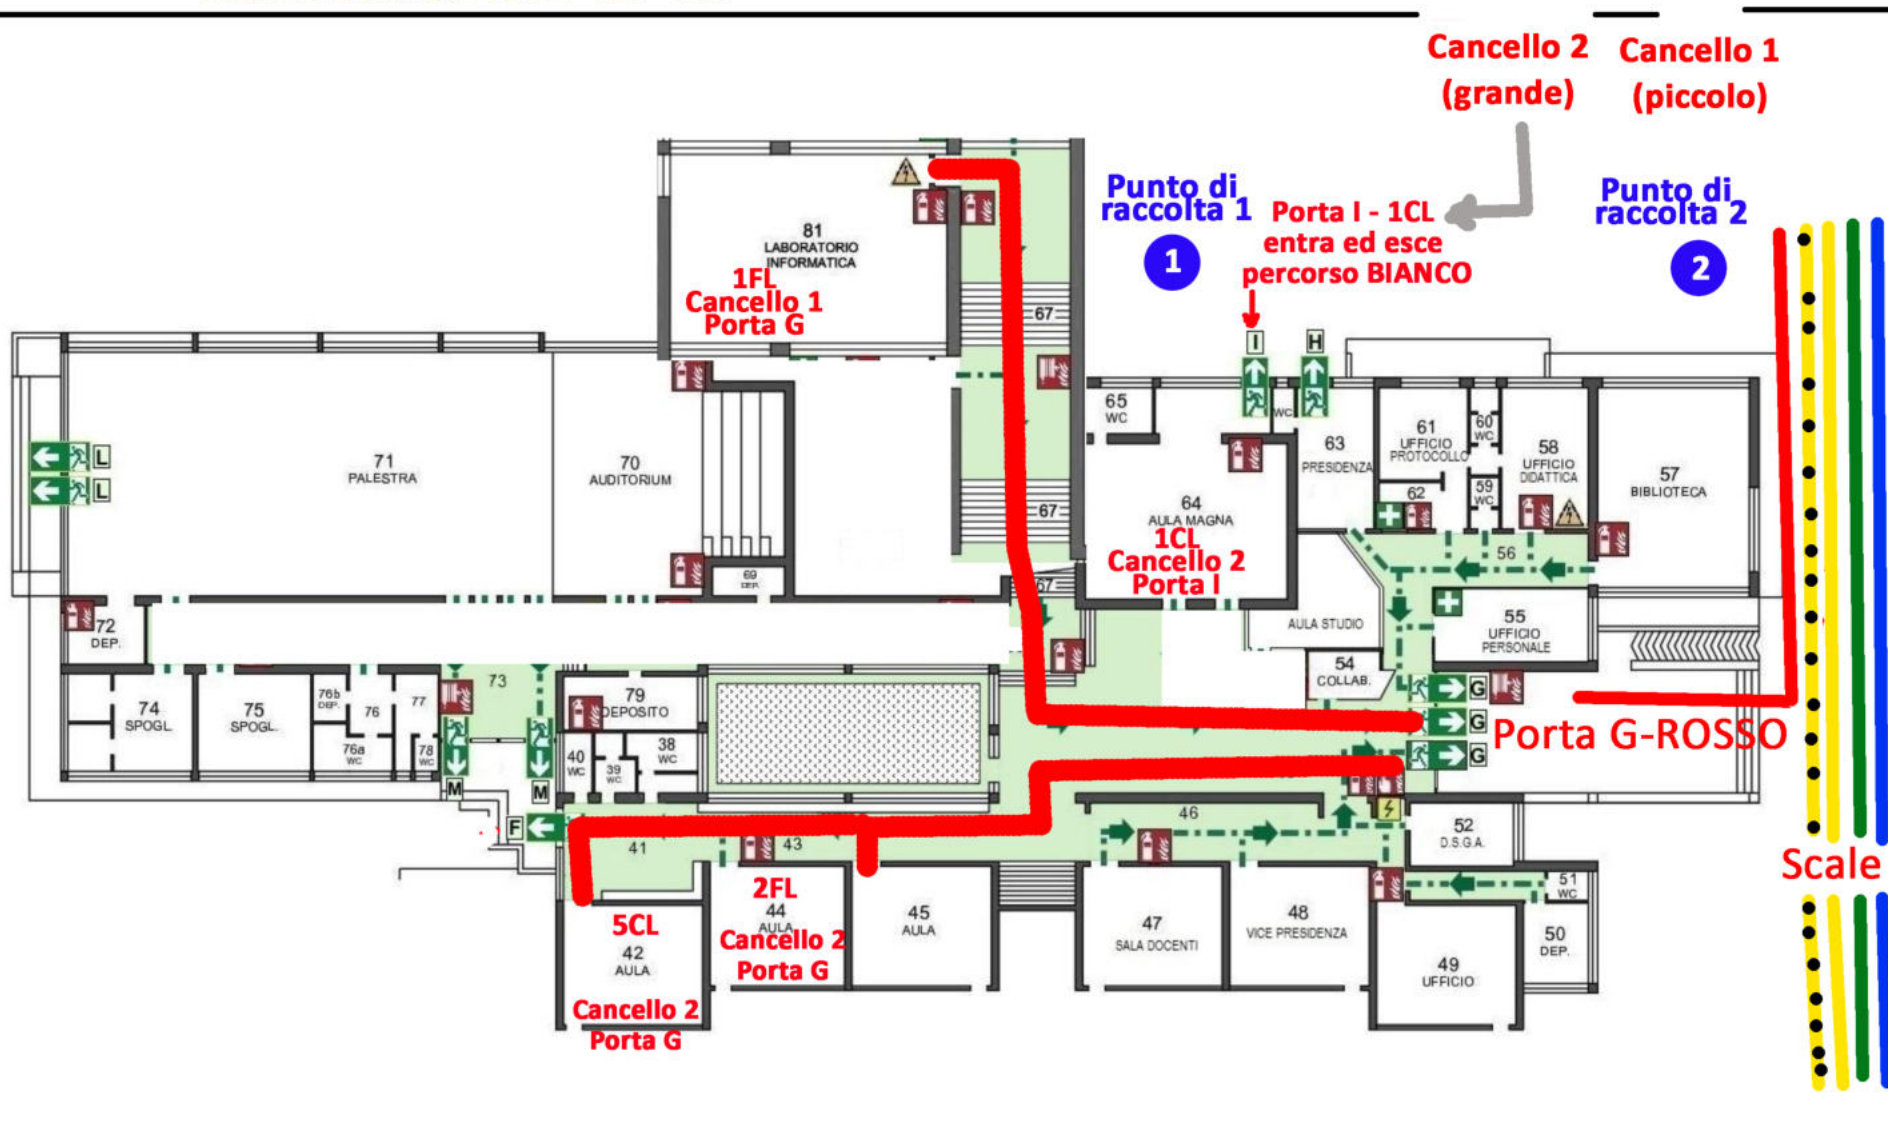

# MONTE RESEGONE - PIANO TERRA

I punti di raccolta sono utilizzati SOLO il primo giorno di scuola di ciascuna classe:  
14 settembre le prime, 15 settembre le seconde e le terze, 16 settembre le quarte e le quinte

Punto di raccolta 1: 1CL  
Punto di raccolta 2: 1FL - 2FL - 5CL

Ingresso di  
Via Monte Resegone 3

Ingresso di  
Via Monte Resegone 3

**MONTE RESEGONE - SEMINTERRATO 1** Cannello 2 (grande) Cannello 1 (piccolo)

I punti di raccolta sono utilizzati SOLO il primo giorno di scuola di ciascuna classe:  
14 settembre le prime, 15 settembre le seconde e le terze, 16 settembre le quarte e le quinte

Punto di raccolta 3: 4FL - 5FL  
Punto di raccolta 4: 3DC - 4DC - 5DC

## MONTE RESEGONE - PIANO SEMINTERRATO 2

I punti di raccolta sono utilizzati SOLO il primo giorno di scuola di ciascuna classe:  
14 settembre le prime, 15 settembre le seconde e le terze, 16 settembre le quarte e le quinte