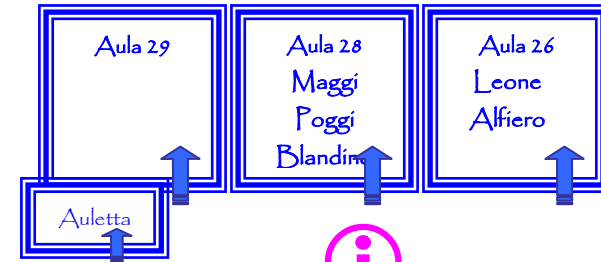

Liceo Aristofane

Centrale

mercoledì
5 dicembre
2018

Ingresso

Via Monte
Resegone

Atrio

cortile

scale

scale

scale

Piano terra

Piano intermedio