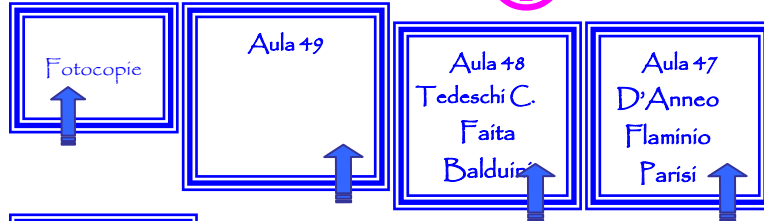

Liceo Aristofane

Centrale

mercoledì
5 dicembre
2018

Ingresso

Via Monte
Resegone

Atrio

cortile

scale

scale

scale

Piano terra

Piano intermedio