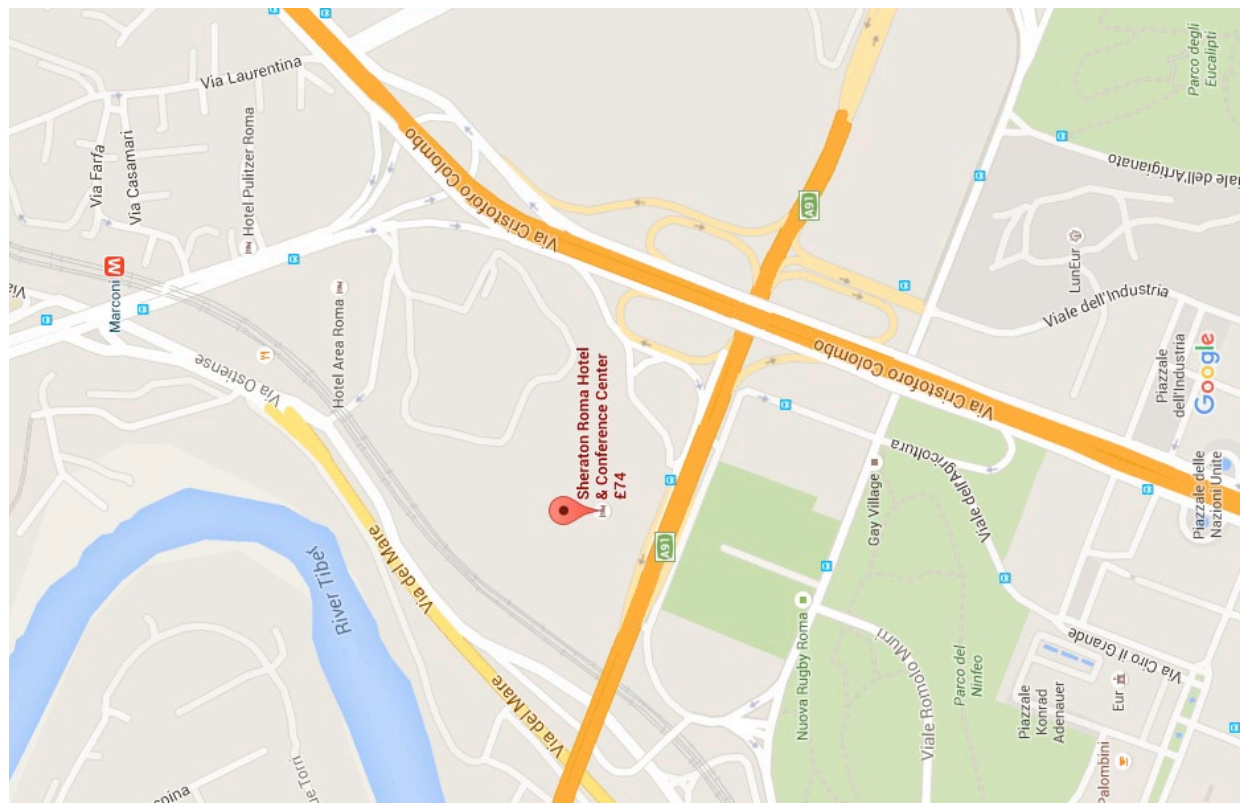

Sheraton Roma

HOTEL & CONFERENCE CENTER

Viale del Pattinaggio, 100
00144 Roma
Italy

Aeroporto di Fiumicino Leonardo Da Vinci (FCO)

Taxi Costo: 35 EUR; La tariffa esatta dipende dalle condizioni del traffico.

Shuttle bus Trasferimento con autobus dall'hotel presso l'Aeroporto di Fiumicino. Costo: 7 EUR; A persona, per tratta. Attenzione: l'autobus ha orari di partenza prestabiliti.

Metropolitana (Stazione EUR Magliana) La stazione della metropolitana più vicina è quella di EUR Magliana, sulla linea "B" che è collegata direttamente con la stazione ferroviaria Termini.

Centro Una fermata dell'autobus è situata davanti all'hotel. Per il Vaticano, prendete la linea numero 31. Per Piazza Venezia, prendete la linea numero 780.

Servizio autobus dell'hotel Costo: 6 EUR; Solo andata: 6 EUR a persona; andata e ritorno: 10 EUR a persona. Un regolare servizio navetta per e dal centro storico è disponibile su prenotazione.

PILOT CAREERS LIVE

Con il supporto di

mensale di **JR4** Aeronautica e Spazio